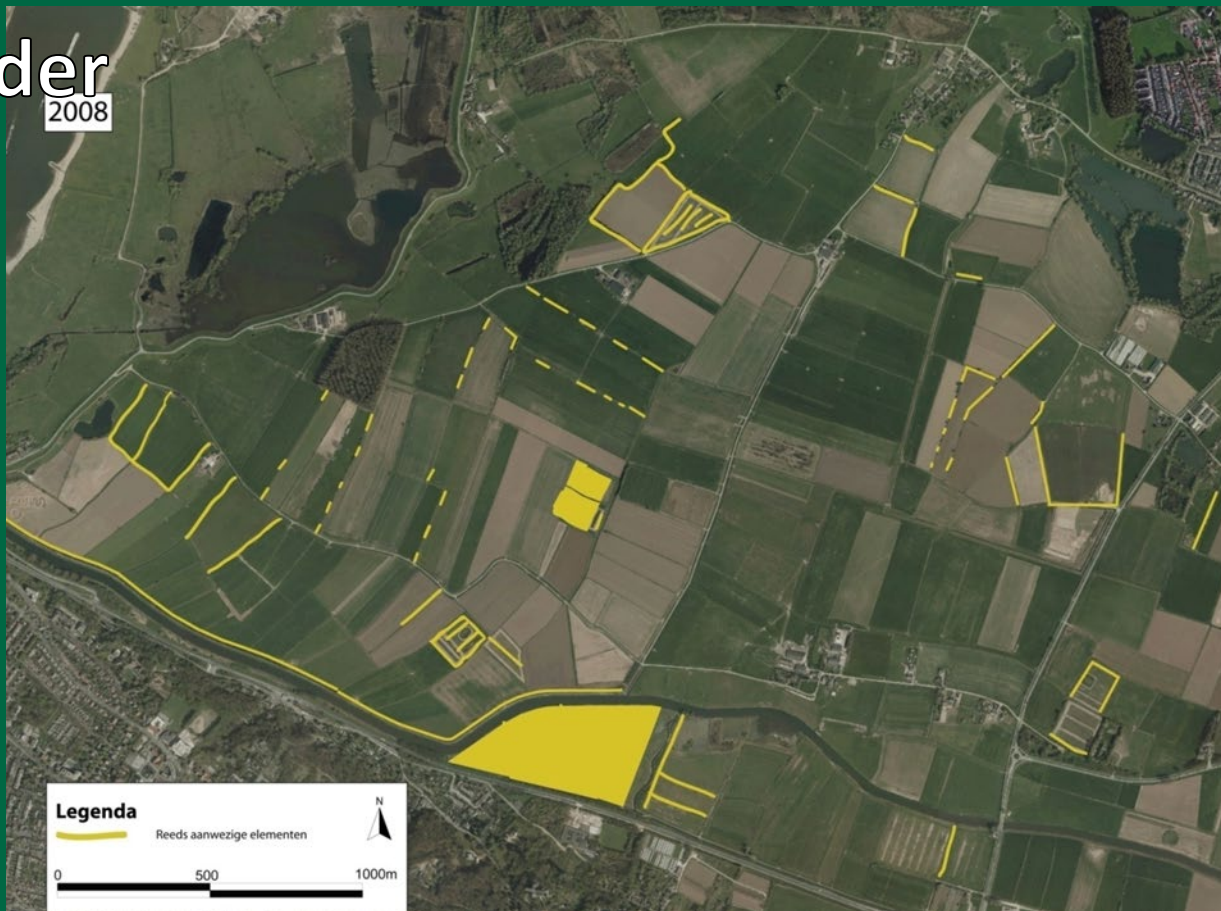

Ooijpolder

2008